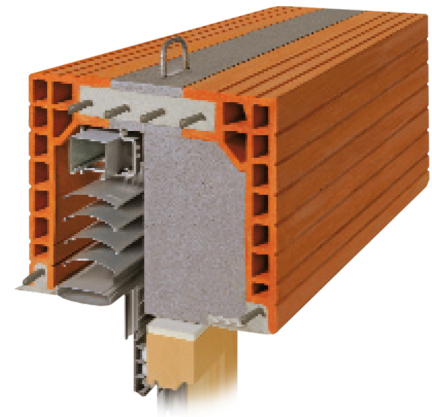

Jalousiekasten 49,0 cm

Allgemein

Artikel-Nr.	215
Gewicht	85,0 kg

Materialverbrauch

Wandstärke	49 cm
------------	-------

Breite	490 mm
Höhe	315 mm