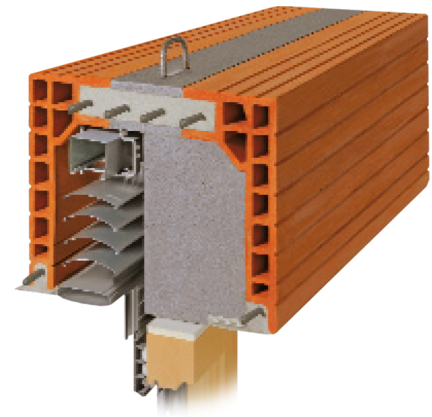

Jalousiekasten 42,5 cm

Allgemein

Artikel-Nr.	214
Gewicht	79,0 kg

Materialverbrauch

Wandstärke	42,5 cm
------------	---------

Breite	425 mm
Höhe	315 mm