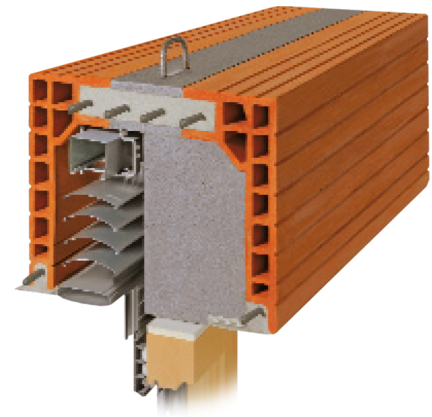

Jalousiekasten 36,5 cm

Allgemein

Artikel-Nr.	213
Gewicht	75,0 kg

Materialverbrauch

Wandstärke	36,5 cm
------------	---------

Breite	365 mm
Höhe	315 mm