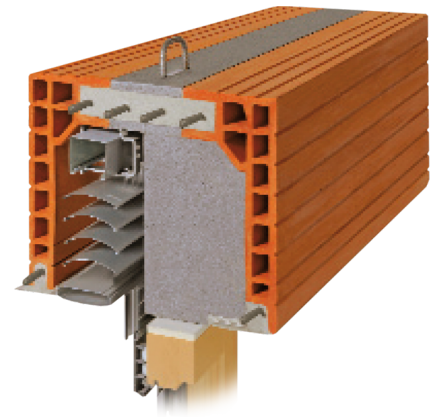

Jalousiekasten 30,0 cm

Allgemein

Artikel-Nr.	212
Gewicht	73,0 kg

Materialverbrauch

Wandstärke	30 cm
------------	-------

Breite	300 mm
Höhe	315 mm