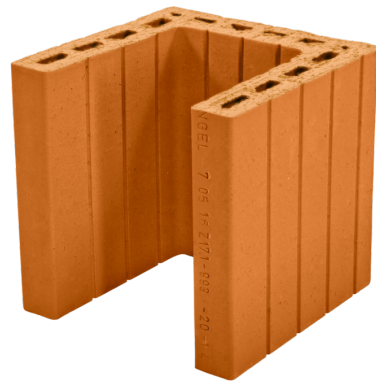

U-Schale

Allgemein

Artikel-Nr.	142
Gewicht	12,2 kg
Verpackungseinheit	60 Stk/Palette

Materialverbrauch

Wandstärke	42,5 cm
------------	---------

Länge	240 mm
Breite	425 mm
Höhe	238 mm