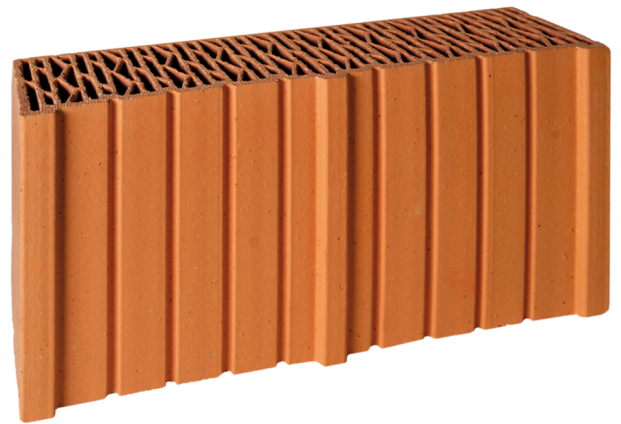

## Eckziegel für TE 11

### Allgemein

Artikel-Nr.	1131
Gewicht	8,5 kg
Verpackungseinheit	72 Stk/Palette

### Materialverbrauch

Wandstärke	30 cm
------------	-------

Länge	175 mm
Breite	300 mm
Höhe	249 mm