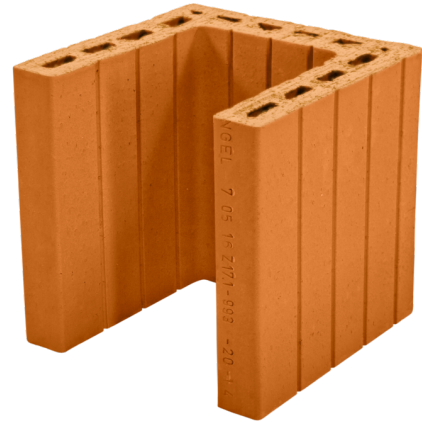

U-Schale

Informacje ogólne

Numer artykułu	73
Masa	6,9 kg
Pakowanie	105 ks/paleta

Zapotrzebowanie materiału

Grubość ściany	17,5 cm
----------------	---------

Długość	240 mm
Szerokość	175 mm
Wysokość	238 mm