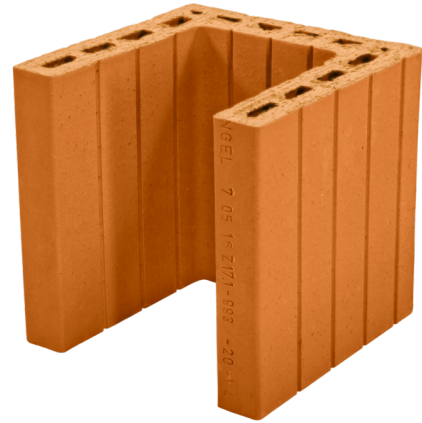

## U-Schale

### Všeobecné údaje

Číslo výrobku	73
Hmotnost	6,9 kg
Počet cihel na paletě	105 ks/paleta

### Spotřeba materiálu

Tloušťka zdiva	17,5 cm
----------------	---------

Délka	240 mm
Šířka	175 mm
Výška	238 mm