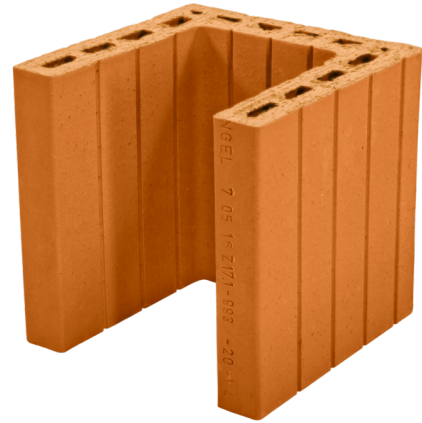

U-Schale

Všeobecné údaje

Číslo výrobku	52
Hmotnost	11,4 kg
Počet cihel na paletě	48 ks/paleta

Spotřeba materiálu

Tloušťka zdiva	36,5 cm
----------------	---------

Délka	240 mm
Šířka	365 mm
Výška	238 mm