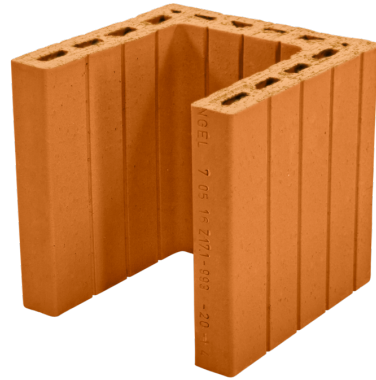

U-Schale

Všeobecné údaje

Číslo výrobku	50
Hmotnost	9,2 kg
Počet cihel na paletě	75 ks/paleta

Spotřeba materiálu

Tloušťka zdiva	24 cm
----------------	-------

Délka	240 mm
Šířka	240 mm
Výška	238 mm