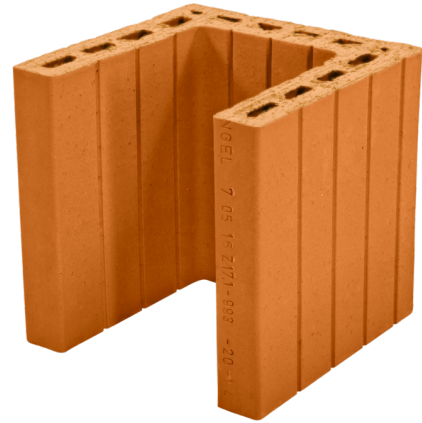

U-Schale

Všeobecné údaje

Číslo výrobku	142
Hmotnost	12,2 kg
Počet cihel na paletě	60

Spotřeba materiálu

Tloušťka zdiva	42,5 cm
----------------	---------

Délka	240 mm
Šířka	425 mm
Výška	238 mm