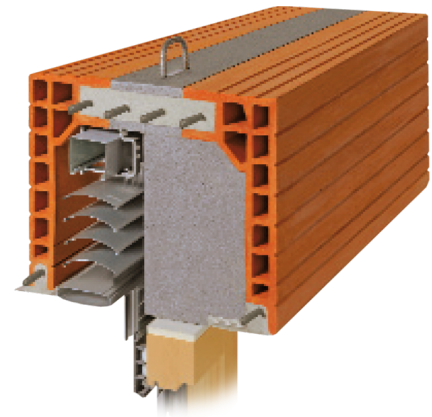

Jalousiekasten 49,0 cm

Allgemein

Artikel-Nr.	215
Gewicht	85,0 kg

Materialverbrauch

Wandstärke	49 cm
------------	-------

Breite	490 mm
Höhe	315 mm