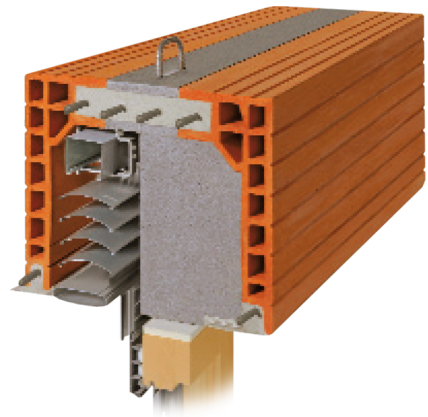

## Jalousiekasten 36,5 cm

### Allgemein

Artikel-Nr.	213
Gewicht	75,0 kg

### Materialverbrauch

Wandstärke	36,5 cm
------------	---------

Breite	365 mm
Höhe	315 mm