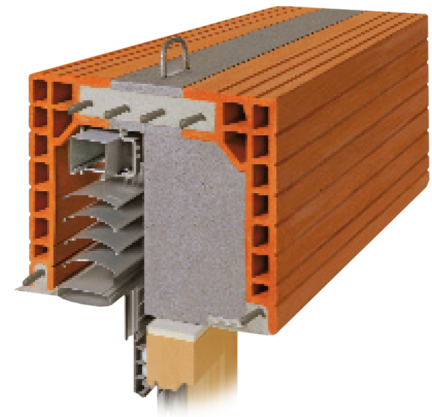

Jalousiekasten 42,5 cm

Informacje ogólne

Numer artykułu	214
Masa	79,0 kg

Zapotrzebowanie materiału

Grubość ściany	42,5 cm
----------------	---------

Szerokość	425 mm
Wysokość	315 mm