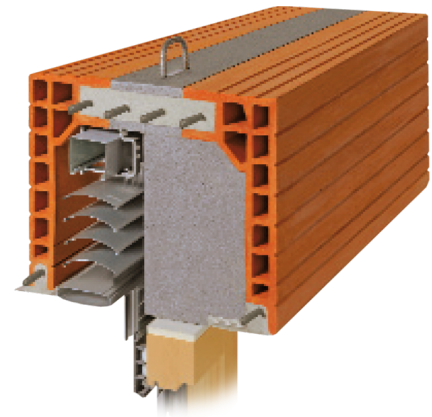

Jalousiekasten 30,0 cm

Informacje ogólne

Numer artykułu	212
Masa	73,0 kg

Zapotrzebowanie materiału

Grubość ściany	30 cm
----------------	-------

Szerokość	300 mm
Wysokość	315 mm