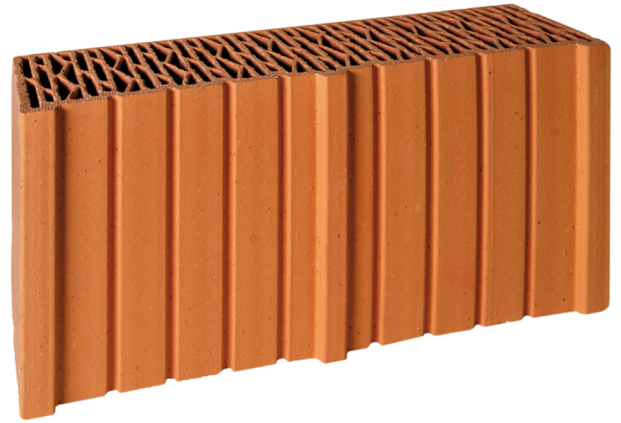

Eckziegel ThermoPlan TE 11

Informacje ogólne

Numer artykułu	1137
Masa	14,7 kg
Pakowanie	60 ks/paleta

Zapotrzebowanie materiału

Grubość ściany	36,5 cm
----------------	---------

Długość	248 mm
Szerokość	365 mm
Wysokość	249 mm