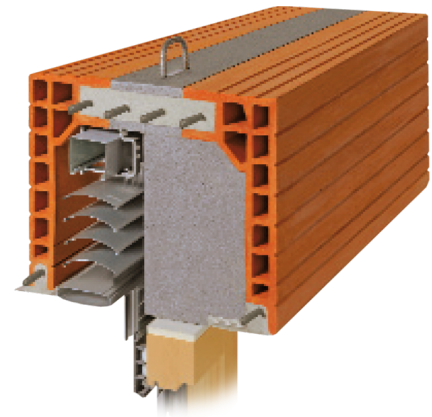

Jalousiekasten 42,5 cm

Generale

Numero articolo	214
Peso	79,0 kg

Consumo materiale

Spessore	42,5 cm
----------	---------

Larghezza	425 mm
Altezza	315 mm