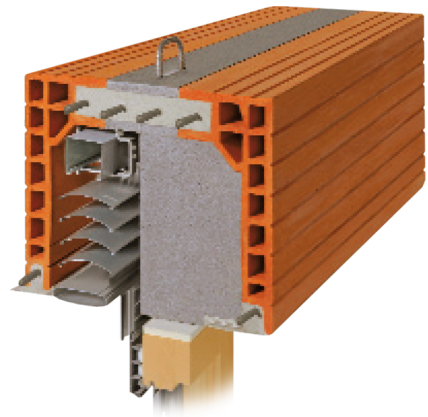

Jalousiekasten 30,0 cm

Generale

Numero articolo	212
Peso	73,0 kg

Consumo materiale

Spessore	30 cm
----------	-------

Larghezza	300 mm
Altezza	315 mm