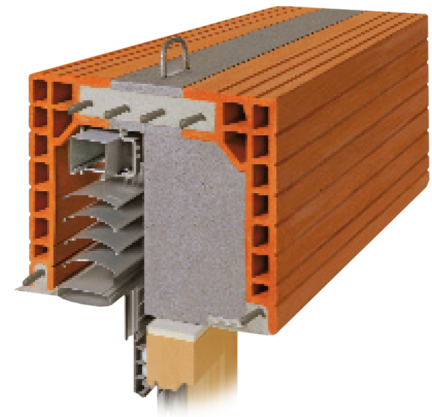

Jalousiekasten 49,0 cm

Všeobecné údaje

Číslo výrobku	215
Hmotnost	85,0 kg

Spotřeba materiálu

Tloušťka zdiva	49 cm
----------------	-------

Šířka	490 mm
Výška	315 mm