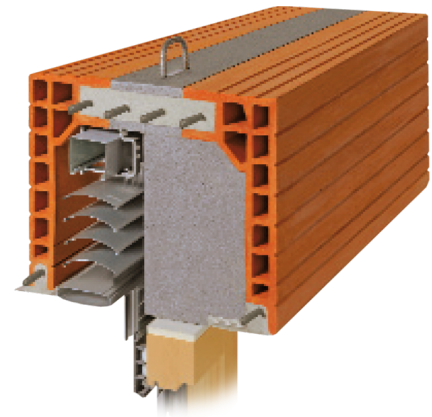

Jalousiekasten 42,5 cm

Všeobecné údaje

Číslo výrobku	214
Hmotnost	79,0 kg

Spotřeba materiálu

Tloušťka zdiva	42,5 cm
----------------	---------

Šířka	425 mm
Výška	315 mm