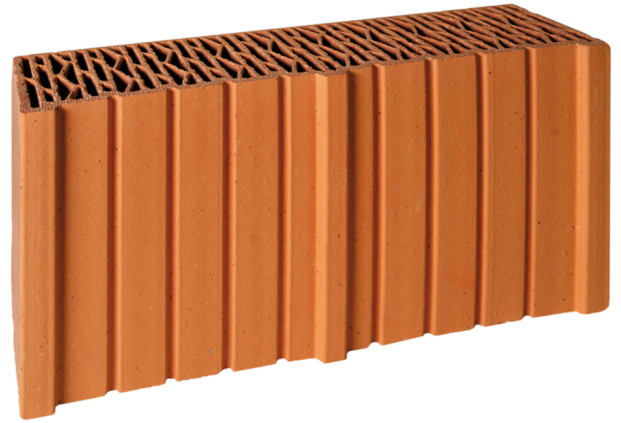

Laibungsziegel für TE 11

Všeobecné údaje

Číslo výrobku	1150
Hmotnost	9,8 kg
Počet cihel na paletě	60 ks/paleta

Spotřeba materiálu

Tloušťka zdiva	49 cm
----------------	-------

Délka	123 mm
Šířka	490 mm
Výška	249 mm