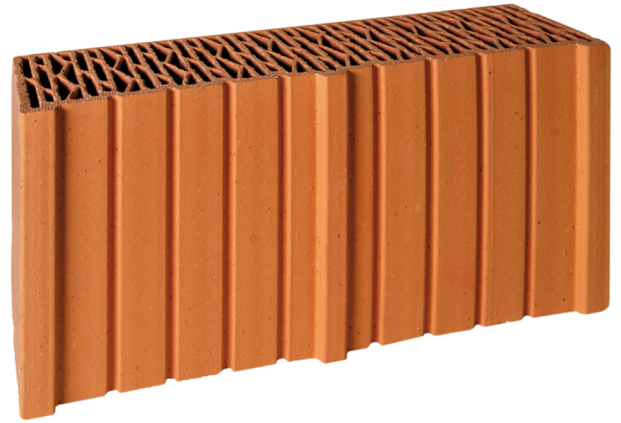

## Laibungsziegel für TE 11

### Všeobecné údaje

Číslo výrobku	1138
Hmotnost	7,3 kg
Počet cihel na paletě	96 ks/paleta

### Spotřeba materiálu

Tloušťka zdiva	36,5 cm
----------------	---------

Délka	123 mm
Šířka	365 mm
Výška	249 mm