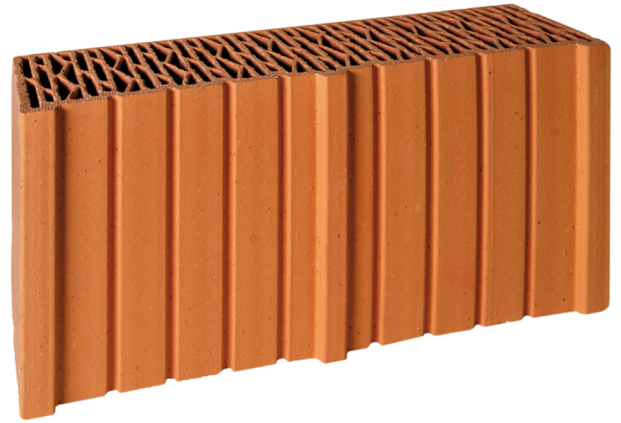

Eckziegel ThermoPlan TE 11

Všeobecné údaje

Číslo výrobku	1137
Hmotnost	14,7 kg
Počet cihel na paletě	60 ks/paleta

Spotřeba materiálu

Tloušťka zdiva	36,5 cm
----------------	---------

Délka	248 mm
Šířka	365 mm
Výška	249 mm